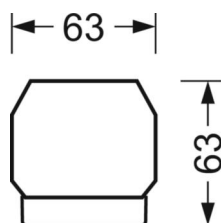

## TECHNIKA ŚWIETLNA

Wyposażenie	LED, współczynnik oddawania barw/kolor światła CRI ≥ 80 / 4000K
Tolerancja koloru (MacAdam)	3SDCM
Bezpieczeństwo fotobiologiczne (Oprawa)	RG1
Nominalny strumień świetlny	8196lm
Trwałość LED	50000h L80/B10 (Tq 35°C)
Wydajność oprawy	154lm/W
Kąt rozsyłu światła	95° (C0) / 95° (C90)
UGR pop./pod.	21.0 / 21.5

## DEEP-LINK

<https://www.regiolux.de/pl/article/18610306600>

Odnosiłnik	LED 8000lm 840
ηLB	100 %
Φ ↓/↑	98 % / 2 %
UGR pop./pod.	21.0 / 21.5

**MECHANIKA**

Kolor obudowy	biały beskidzki RAL 9016
Wymiary (DxSzxW/ŚrxW)	1531mm x 55mm x 33mm
Masa (netto)	1.9kg
Rodzaj montażu	Montaż systemu szyn nośnych

**Wymiary**

L	1531 mm	Długość
B	55 mm	Szerokość
H	33 mm	Wysokość