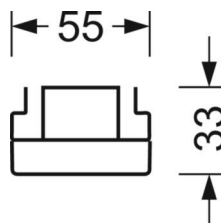

## TECHNIKA ŚWIETLNA

Wyposażenie	LED, współczynnik oddawania barw/kolor światła CRI ≥ 80 / 4000K
Tolerancja koloru (MacAdam)	3SDCM
Bezpieczeństwo fotobiologiczne (Oprawa)	RG1
Nominalny strumień świetlny	8196lm
Trwałość LED	50000h L80/B10 (Tq 35°C)
Wydajność oprawy	154lm/W
Kąt rozsyłu światła	95° (C0) / 95° (C90)
UGR pop./pod.	21.0 / 21.5

## DEEP-LINK

<https://www.regiolux.de/pl/article/18610306600>

Odnosiłnik	LED 8000lm 840
ηLB	100 %
Φ ↓/↑	98 % / 2 %
UGR pop./pod.	21.0 / 21.5

**MECHANIKA**

Kolor obudowy	biały beskidzki RAL 9016
Wymiary (DxSzxW/ŚrxW)	1531mm x 55mm x 33mm
Masa (netto)	1.9kg
Rodzaj montażu	Montaż systemu szyn nośnych

**Wymiary**

L	1531 mm	Długość
B	55 mm	Szerokość
H	33 mm	Wysokość