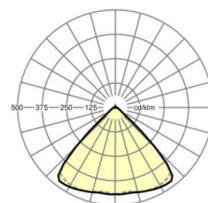

CHARAKTERYSTYKA

Numer katalogowy	18610306600
Numer EAN	4020863325887
Numer taryfy celnej	94051190
Znak jakości	IP 64, Klasa ochronności I, ENEC10 VDE, F, D, HACCP DIN10500/Żywność/IFS-przydatność do zastosowania/BRC, Indoor, CE
Klasa odporności IK	IK03 (-20°C bis 35°C)
Temperatura otoczenia	ta -20°C do 35°C
Szczególne właściwości	Ready for IoT
Okres gwarancji	5 lata
Możliwość dofinansowania ze środków państwowych	BEG – dofinansowanie do domów energooszczędnych (ważne tylko dla Niemiec)

ELEKTROTECHNIKA

Zasilacz	Elektroniczny sterownik DALI2 (1 szt.)
Moc systemowa	53W
Napięcie sieciowe	230V/50Hz
Automat z bezpiecznikami (prąd rozruchowy)	13 szt./B10, 21 szt./B16, 21 szt./C10, 35 szt./C16
Klasa efektywności energetycznej/Źródło światła	D

TECHNIKA ŚWIETLNA

Wyposażenie	LED, współczynnik oddawania barw/kolor światła CRI ≥ 80 / 4000K
Tolerancja koloru (MacAdam)	3SDCM
Bezpieczeństwo fotobiologiczne (Oprawa)	RG1
Nominalny strumień świetlny	8196lm
Trwałość LED	50000h L80/B10 (Tq 35°C)
Wydajność oprawy	154lm/W
Kąt rozsyłu światła	95° (C0) / 95° (C90)
UGR pop./pod.	21.0 / 21.5

DEEP-LINK

<https://www.regiolux.de/pl/article/18610306600>

Odnosiłnik	LED 8000lm 840
ηLB	100 %
Φ ↓/↑	98 % / 2 %
UGR pop./pod.	21.0 / 21.5